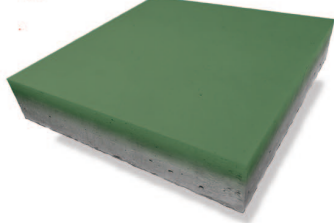

DUROSTONE

színekártya

NATÚRSZÜRKE
01

FEKETE
13

FEHÉR
12

VILÁGOSSZÜRKE
04

KÖZÉPSZÜRKE
03

ANTRACIT
02

ELEFÁNTCSONT
09

LAZAC
15

BÉZS
14

SÁRGA
06

TERRACOTTA
05

VÖRÖS
08

ZÖLD
10

BARNA
07

KÉK
11

Felhívjuk szíves figyelmét arra, hogy a színekártyán megjelenő színek nem teljesen azonosak a kész ipari padló színével. Egyedi színek esetén kérje tanácsunkat!