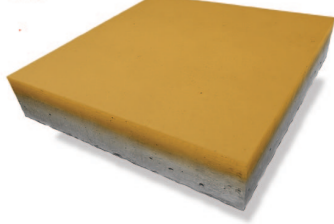

DUROSTONE

színekártya

NATÚRSZÜRKE
01

FEKETE
13

FEHÉR
12

VILÁGOSSZÜRKE
04

KÖZÉPSZÜRKE
03

ANTRACIT
02

ELEFÁNTCSONT
09

LAZAC
15

BÉZS
14

SÁRGA
06

TERRACOTTA
05

VÖRÖS
08

ZÖLD
10

BARNA
07

KÉK
11

Felhívjuk szíves figyelmét arra, hogy a színekártyán megjelenő színek nem teljesen azonosak a kész ipari padló színével. Egyedi színek esetén kérje tanácsunkat!