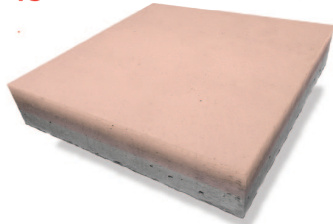

DUROSTONE

színekártya

NATÚRSZÜRKE
01

FEKETE
13

FEHÉR
12

VILÁGOSSZÜRKE
04

KÖZÉPSZÜRKE
03

ANTRACIT
02

ELEFÁNTCSONT
09

LAZAC
15

BÉZS
14

SÁRGA
06

TERRACOTTA
05

VÖRÖS
08

ZÖLD
10

BARNA
07